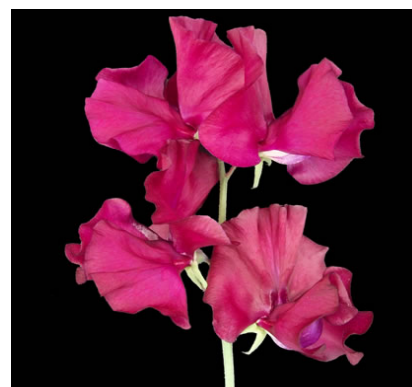

Nieuwe Lathyrus variateiten 2021

Lynne and Chris (Kerton Sweetpea)

Allan Hodgson (Eagle Sweet Peas)

Lathyrus nieuw in het assortiment

Blue Shift (Roger Parsons)

Mollie Rilstone (Matthewmann)

Tutti Frutti (Roger Parsons)